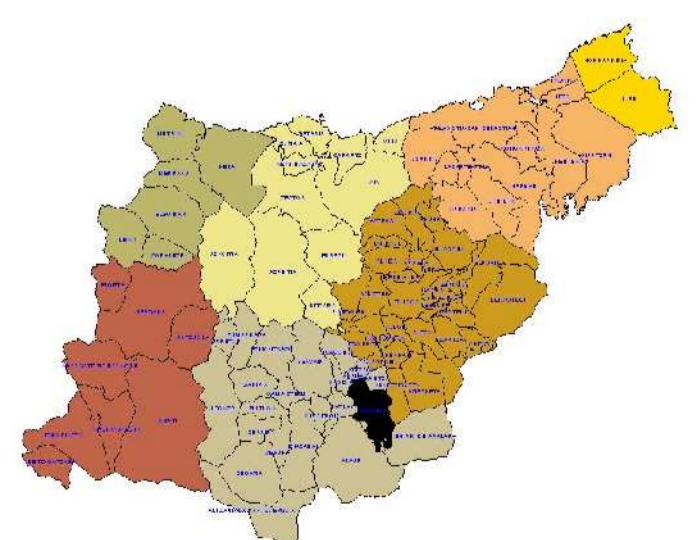

- Termino municipal.shp
- Toponimia.shp
- Cotas.shp
- Edificios.shp
- Publicos principales.shp
- Publicos no principales.shp
- Privados principales.shp
- Privadas no principales.shp
- Privadas con servidumbre.shp
- Sendas públicas.shp
- Carreteras.shp
- Ferrocarril.shp
- Curvas secundarias.shp
- Curvas maestras.shp

1:10000

Herribide Nagusia

Erreferentzia	Luzera	Izena
ZD1	4.068	Depositoko bidea
ZD2	3.325	Arruegiko bidea
ZD3	976	Iraolaenetik-Okorro gainara eta nazabaleko bidea
ZD4	347	Muioetako bidea
ZD5	1.638	Ezkutzetik-Katxineneraiño.
ZD6	2.104	Urtxotxikitik-Probeara
ZD8	717	Urtxuko errotako bidea
ZD7	706	Ernaitzatik gora
ZD9	3.021	Olakosari-Auzokoegi

Bide Pribatu Nagusia

Erreferentzia	Luzera	Izena
ZDpv1	930	Nazabaleko bidea