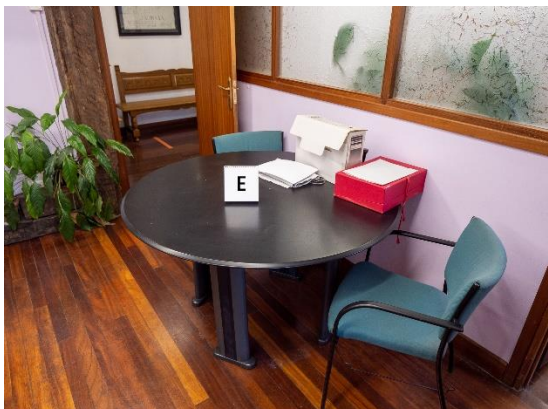

Harrera guneko altzariak zehazki:
HARRERAKO EGURREZKO MOSTRADOREA eta EGURREZKO MAHAIA

ZALDIBIAKO
UDALA
zaldibia.eus

D LOTEA – abiapuntuko prezioa 200 euro

Diruzaintzako bulegoko altzariak, zehazki:
Egur koloreko BULEGOKO MAHAIA- Egur koloreko ARMAIRU ALTUA -
Egur koloreko 3 PIEZATAKO ARMAIRU TXIKIA

ZALDIBIAKO
UDALA
zaldibia.eus

E LOTEA – abiapuntuko prezioa 100 euro

Idazkaritza bulegoko altzariak, zehazki:
BULEGOKO MAHAIA - MAHAI BOROBIL BELTZA – ESTANTERIA - BALDAK

ZALDIBIAKO
UDALA
zaldibia.eus

F LOTEA – abiapuntuko prezioa 50 euro

Udaleko sarrerako altzariak, zehazki:
Egur koloreko ARMAIRUA - EGURREZKO MAHAI TXIKIA - EGURREZKO BALDAk 4
unitate.

ZALDIBIAKO
UDALA
zaldibia.eus

G LOTEA – abiapuntuako prezioa 100 euro

Gizarte zerbitzuetako harrera bulegoko altzariak, zehazki:
EGURREZKO BULEGOKO MAHAIA eta EGURREZKO ARMAIRU IREKIA